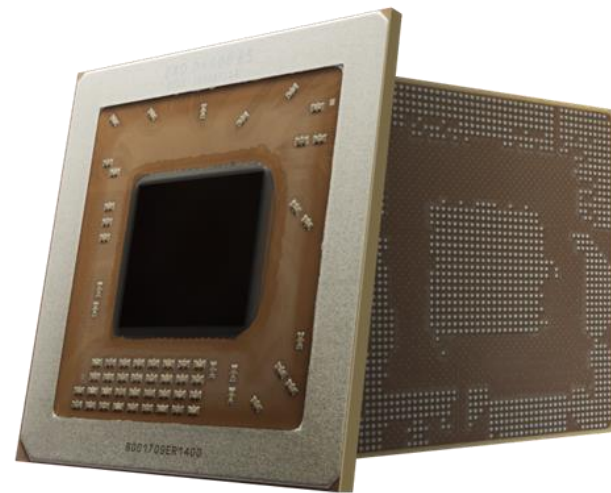

WuDaoKou 微架构

IPC **+25%**

单芯片性能 **+140%**

内存访问带宽 **+120%**

全新内核

全新互连

全新I/O扩展架构