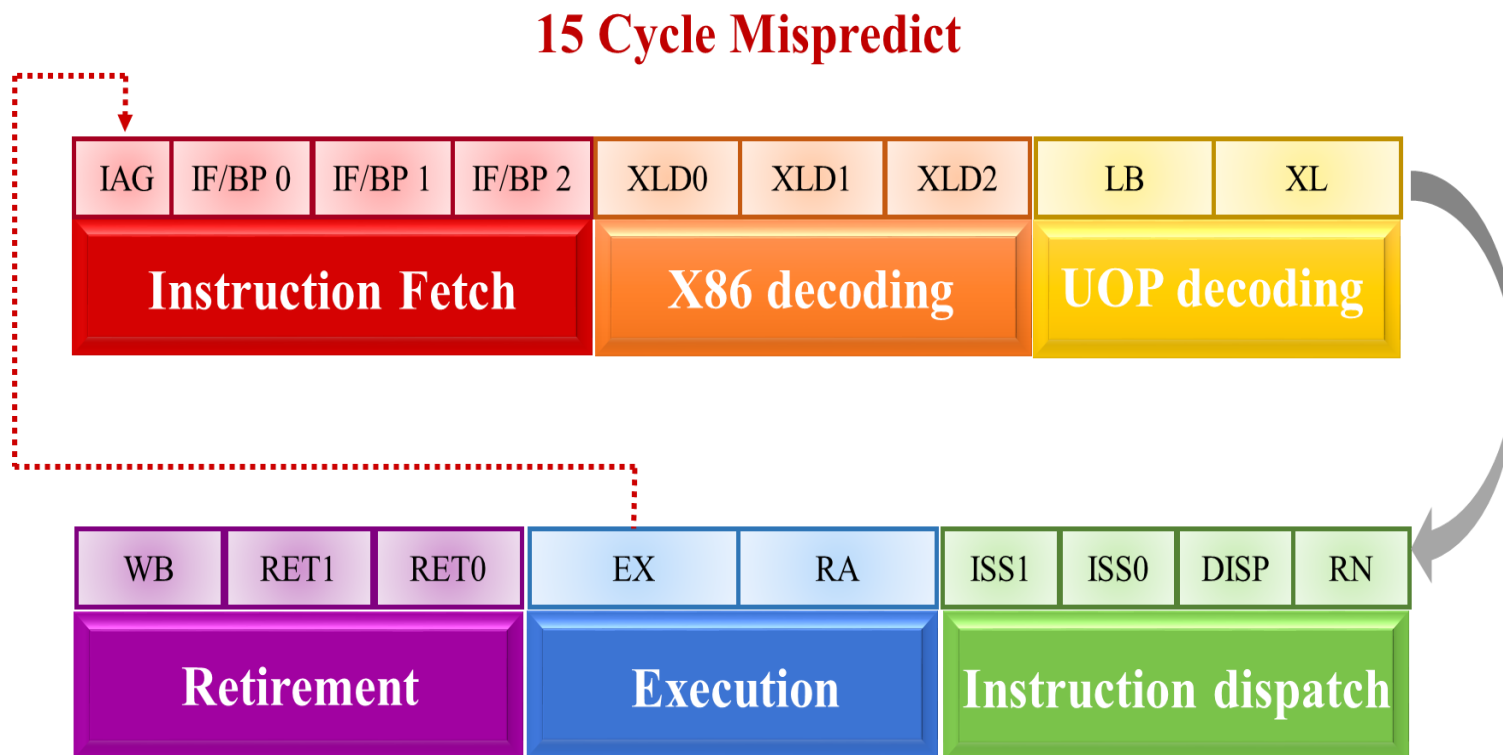

# KX-5000处理器介绍

---

# WuDaoKou 微架构

IPC **+25%**

单芯片性能 **+140%**

内存访问带宽 **+120%**

全新内核

全新互连

全新I/O扩展架构

# WuDaoKou CORE

全新核心流水线  
减少5级流水

全新访存单元  
带宽翻倍

改进分支预测

改进乱序执行算法

# WuDaoKou UNCORE

全新多节点  
互联结构

全新内存直连  
访问接口

全新核显  
直连架构