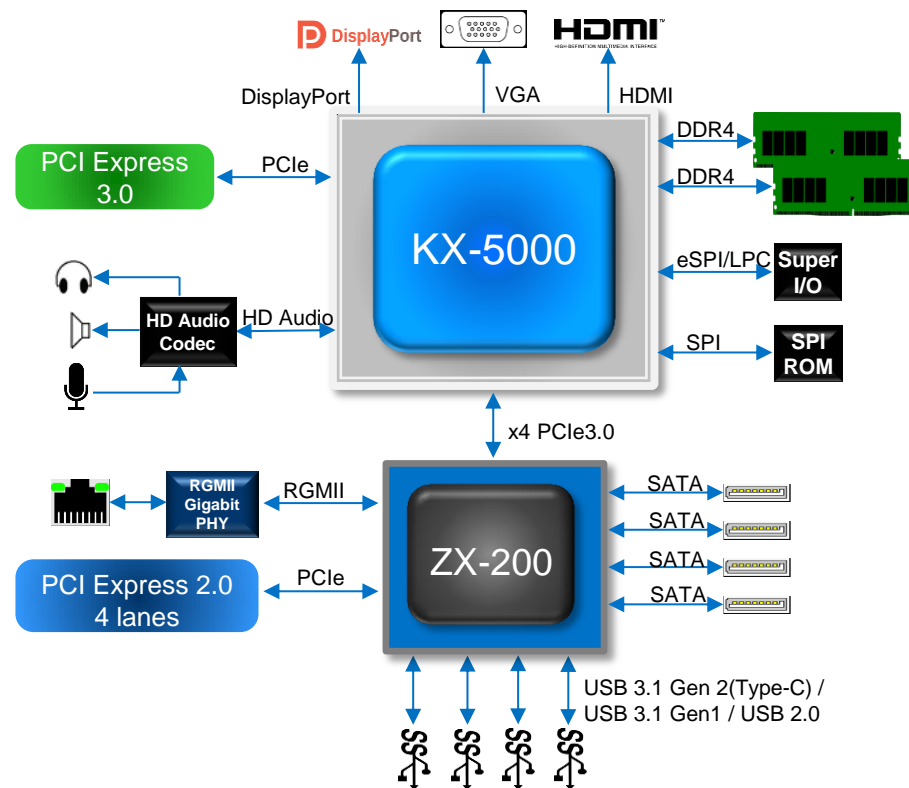

# WuDaoKou CORE

全新核心流水线  
减少5级流水

全新访存单元  
带宽翻倍

改进分支预测

改进乱序执行算法

# WuDaoKou UNCORE

全新多节点  
互联结构

全新内存直连  
访问接口

全新核显  
直连架构

# WuDaoKou I/O

**DDR4 最  
高支持  
2400  
PCIE3.0**

**HDMI1.4b  
DP1.2a/eDP1.3  
支持 4k**

**USB3.1 gen1(type-c)  
PCIE2.0**

**SATA3  
RGMII**

**\*ZX-200支持第三方平台**