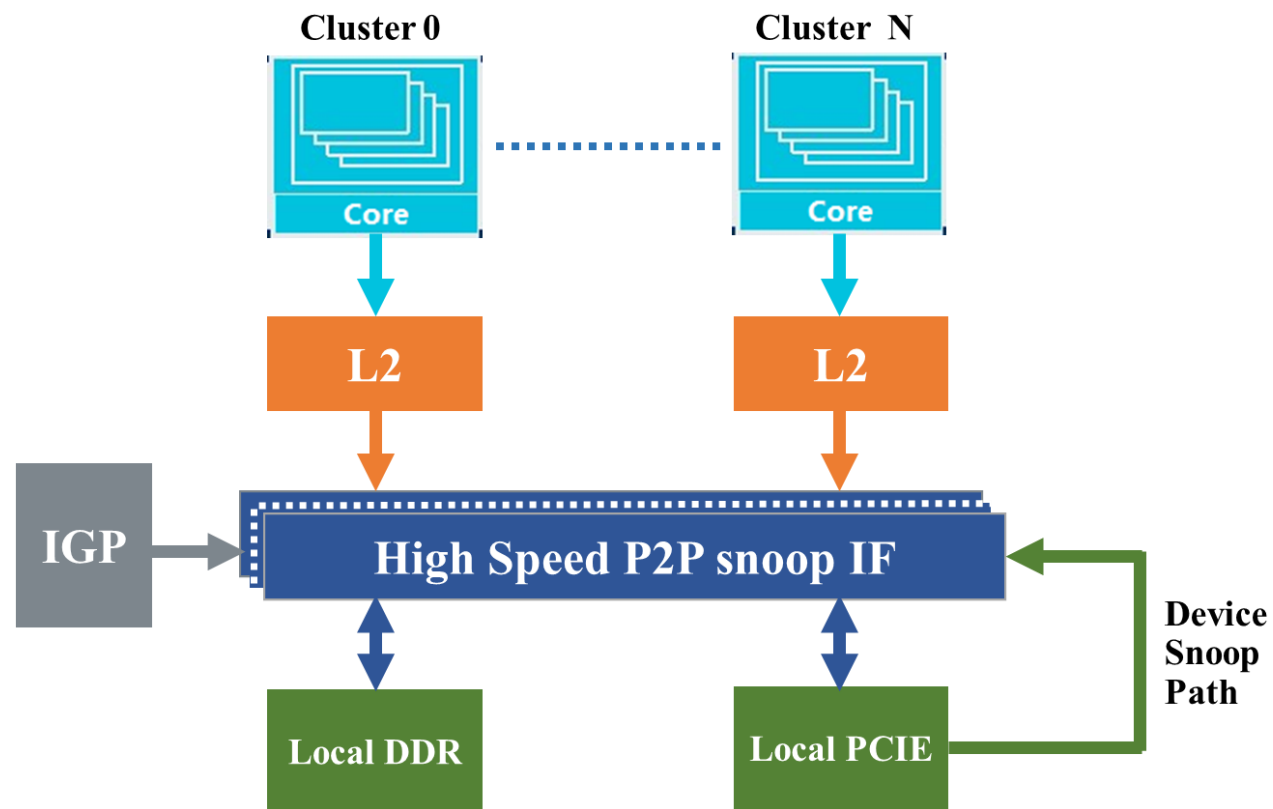

# WuDaoKou 微架构

IPC **+25%**

单芯片性能 **+140%**

内存访问带宽 **+120%**

全新内核

全新互连

全新I/O扩展架构

# WuDaoKou CORE

全新核心流水线  
减少5级流水

全新访存单元  
带宽翻倍

改进分支预测

改进乱序执行算法

# WuDaoKou UNCORE

全新多节点  
互联结构

全新内存直连  
访问接口

全新核显  
直连架构