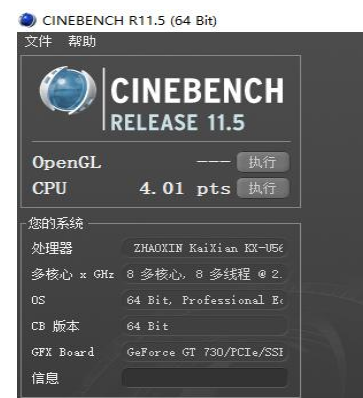

国际主流桌面性能

FrizChess

7-zip

CINEBENCH 11.5

“从这些测试结果来看，兆芯开先KX-5000系列8核心处理器的性能已经基本达到第六代酷睿处理器Core i3-6100的水平。”

---微型计算机

Kilo nodes per second:

7911

综合评分:

12122 MIPS

CPU渲染得分:

4.01pts