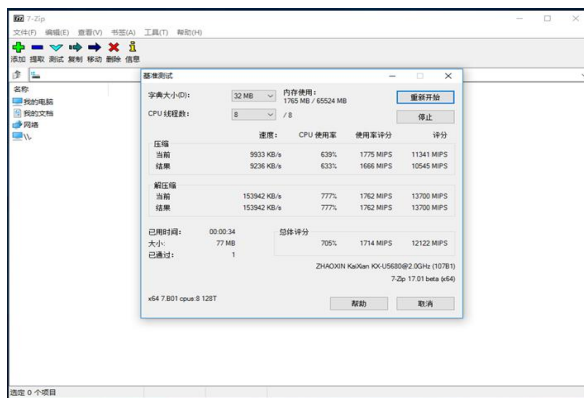

国际主流桌面性能

FrizChess

7-zip

CINEBENCH 11.5

“从这些测试结果来看，兆芯开先KX-5000系列8核心处理器的性能已经基本达到第六代酷睿处理器Core i3-6100的水平。”

---微型计算机

Kilo nodes per second:

7911

综合评分:

12122 MIPS

CPU渲染得分:

4.01pts