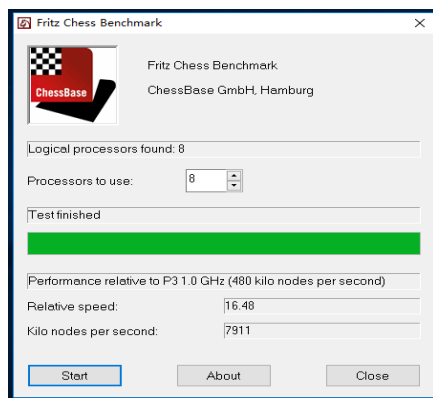

国际主流桌面性能

FrizChess

7-zip

CINEBENCH 11.5

“从这些测试结果来看，兆芯开先KX-5000系列8核心处理器的性能已经基本达到第六代酷睿处理器Core i3-6100的水平。”

---微型计算机

Kilo nodes per second:

7911

综合评分:

12122 MIPS

CPU渲染得分:

4.01pts