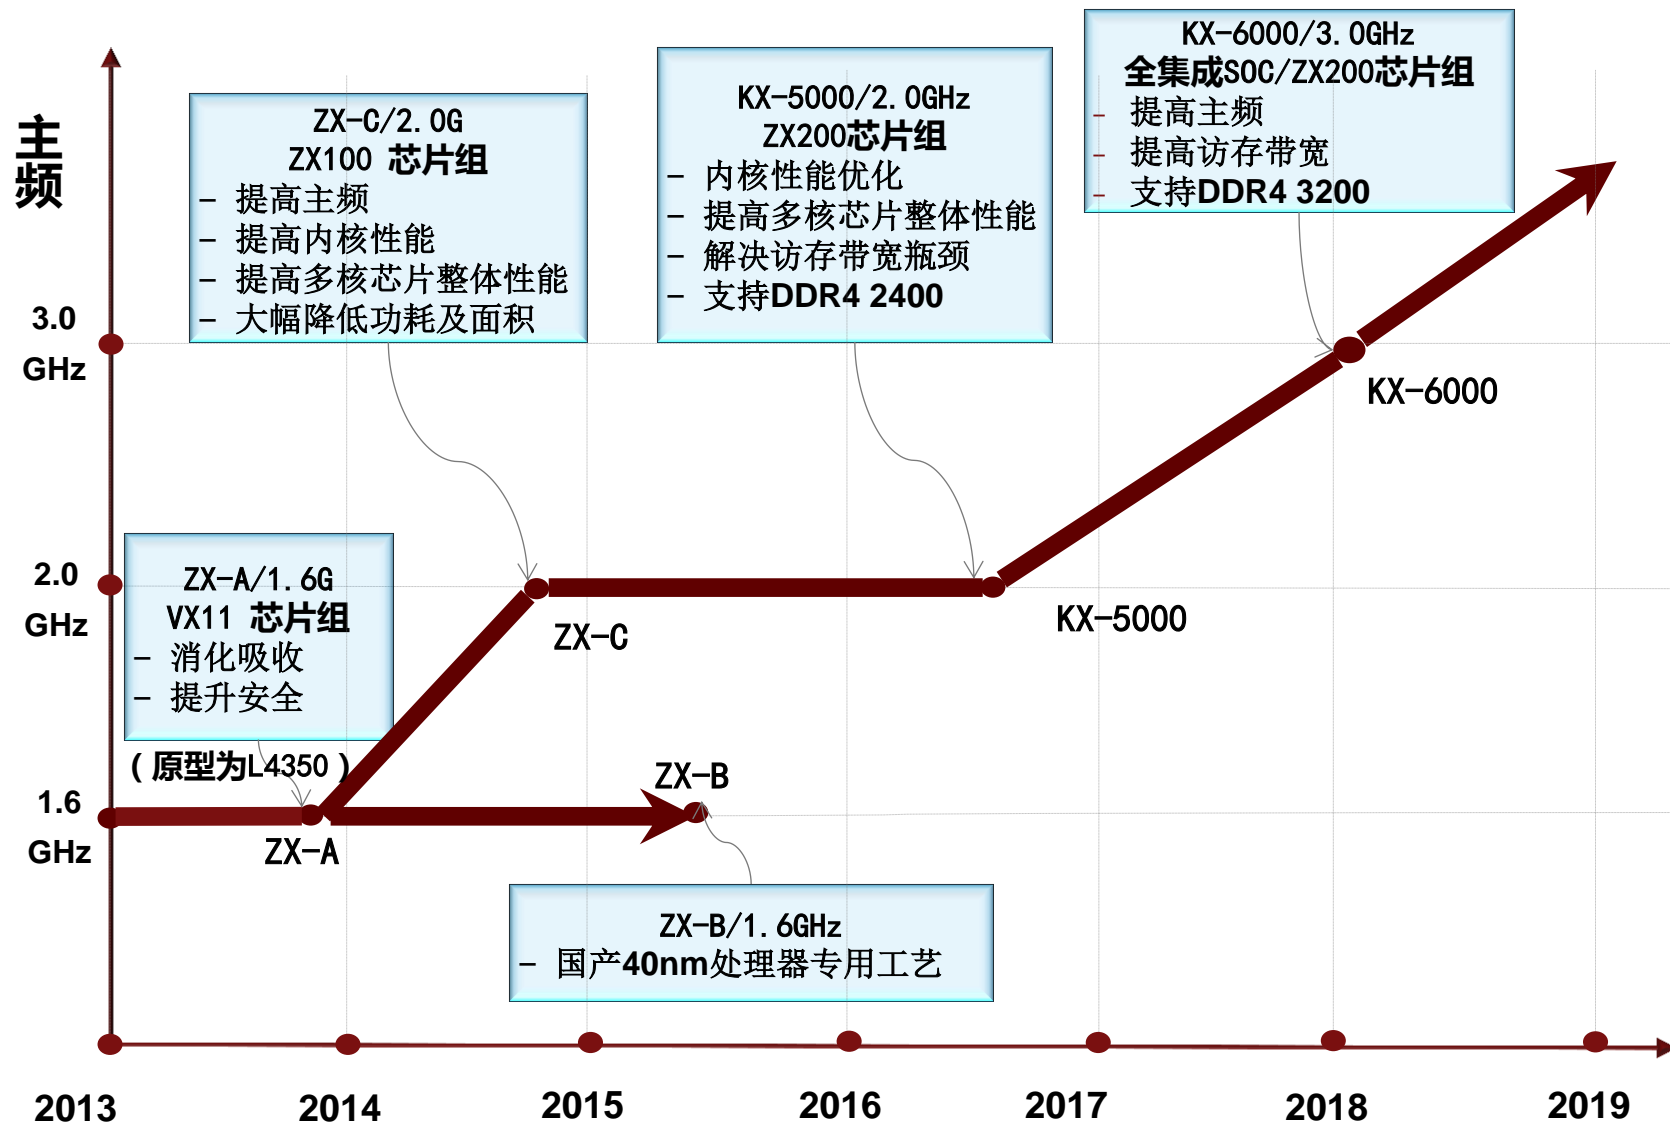

兆芯x86处理器
SPECint_2006相对性能