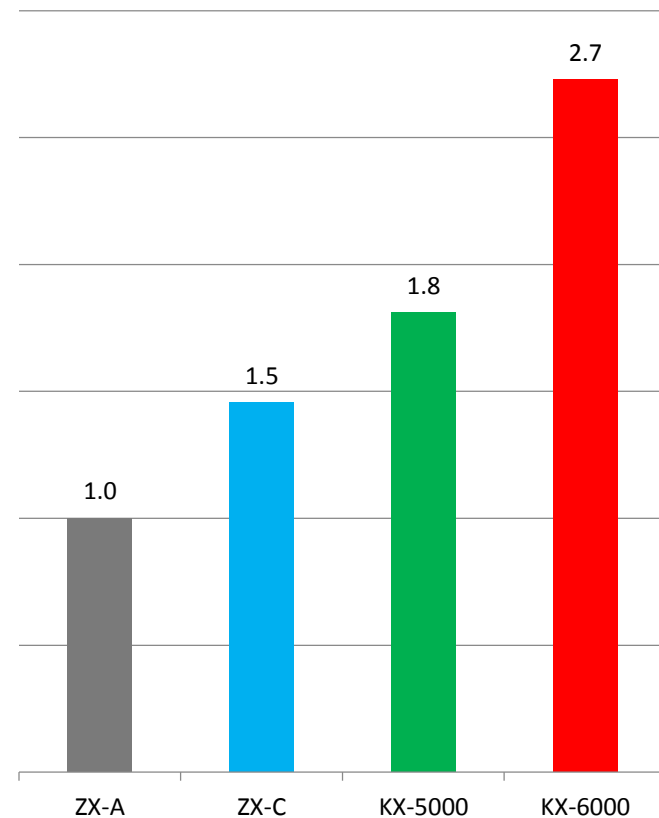

兆芯x86处理器
SPECint_2006相对性能